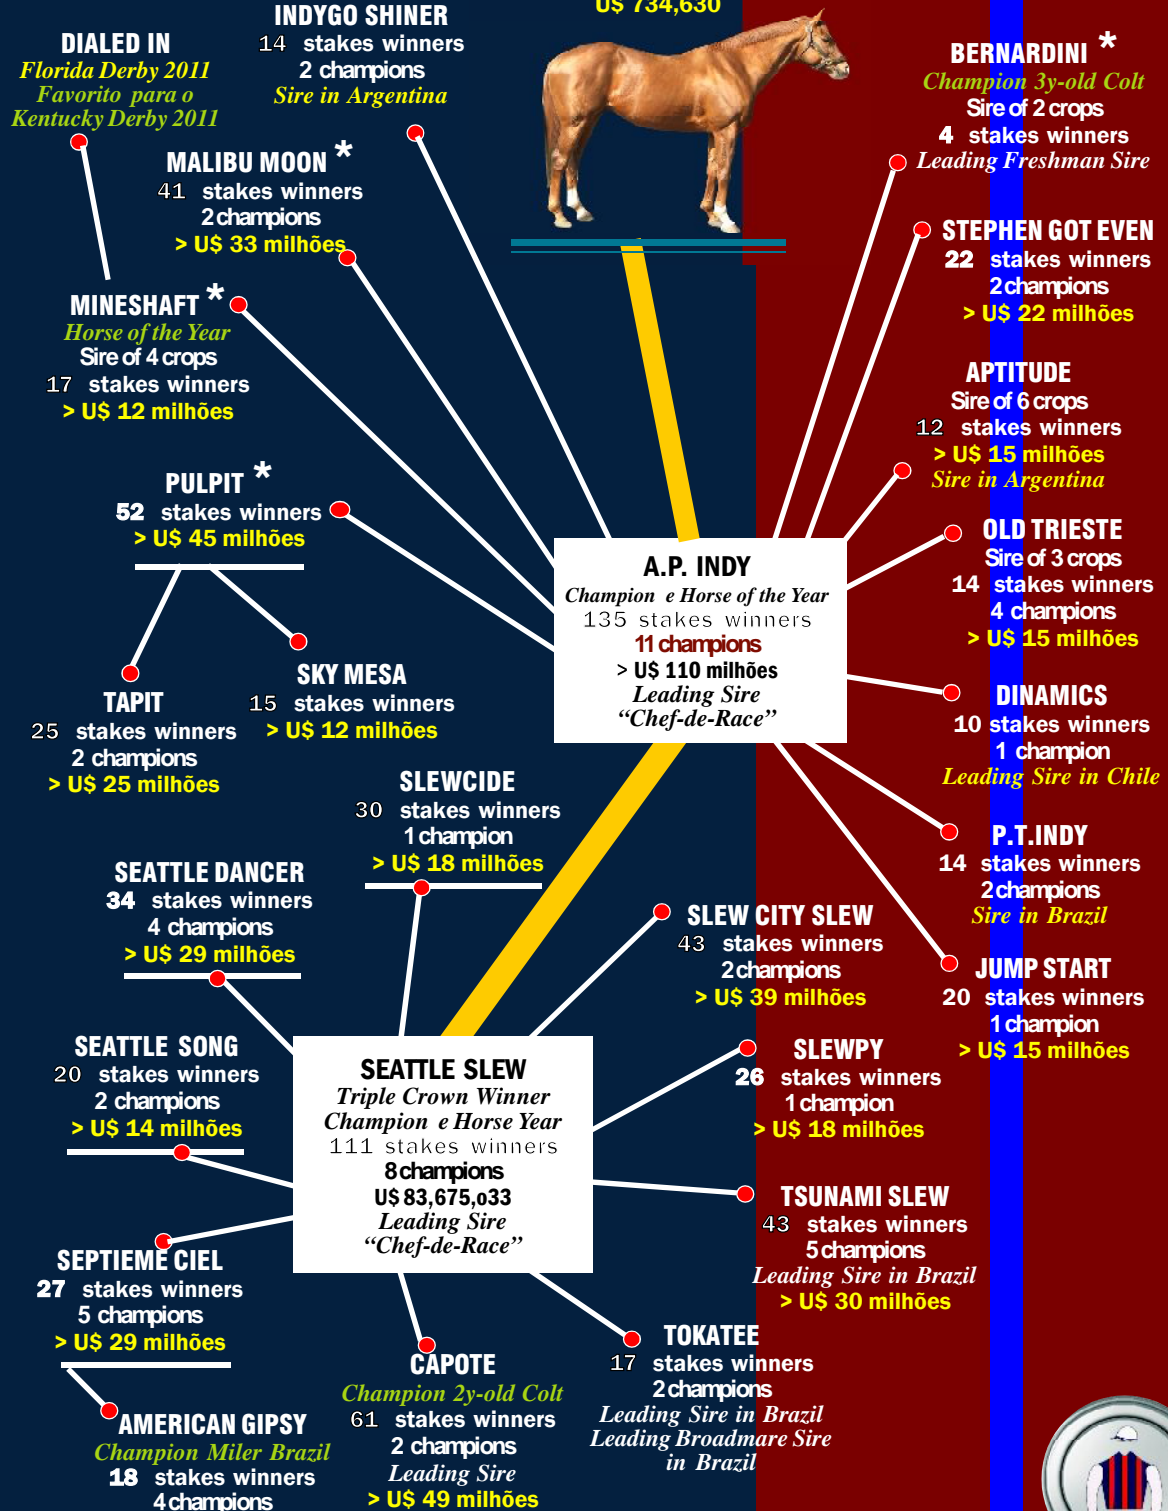

O duo dos Imperadores "A. P. Indy - Seattle Slew" é um dos principais veios sanguíneos da atualidade, resultando: 844 "stakes winners" e 60 "Champion horses" com ganhos de US$ 600 milhões no mundo.

ADRIANO *

US$ 734,630

* Reprodutores, filhos de A. P. INDY, com linha materna de MR. PROSPECTOR