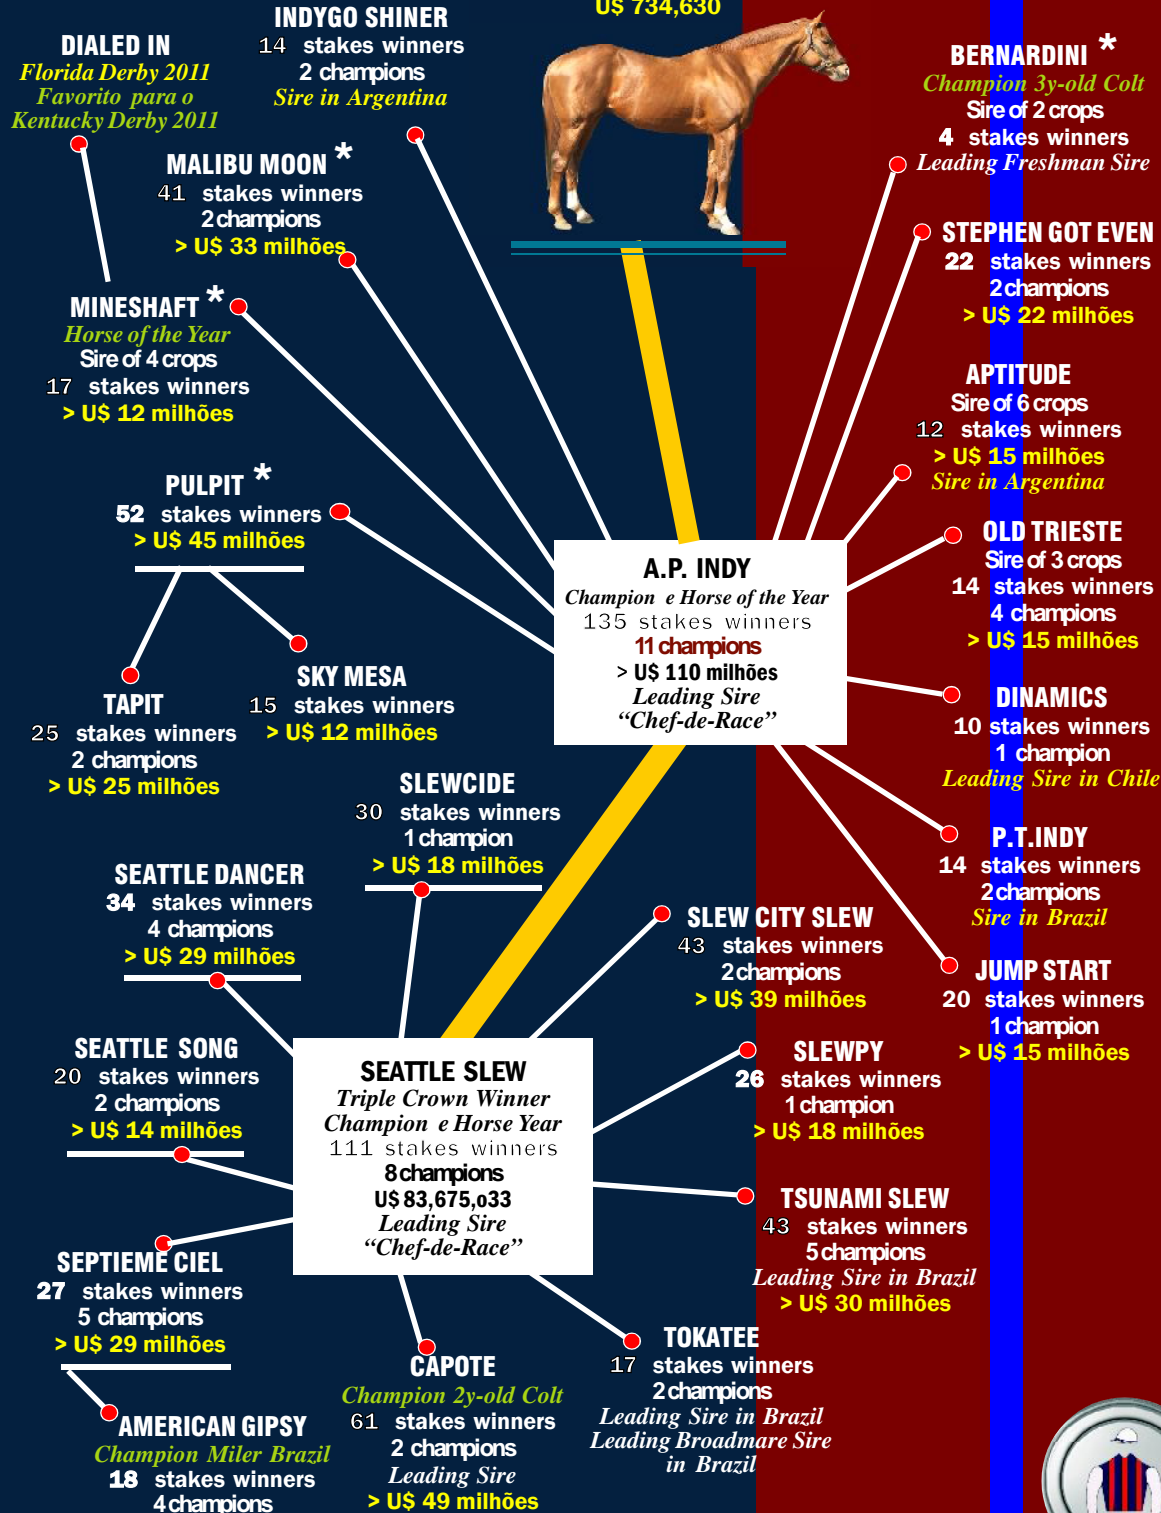

O duo dos Imperadores "A. P. Indy - Seattle Slew" é um dos principais veios sanguíneos da atualidade, resultando: 844 "stakes winners" e 60 "Champion horses" com ganhos de US$ 600 milhões no mundo.

ADRIANO *

US$ 734,630

* Reprodutores, filhos de A. P. INDY, com linha materna de MR. PROSPECTOR