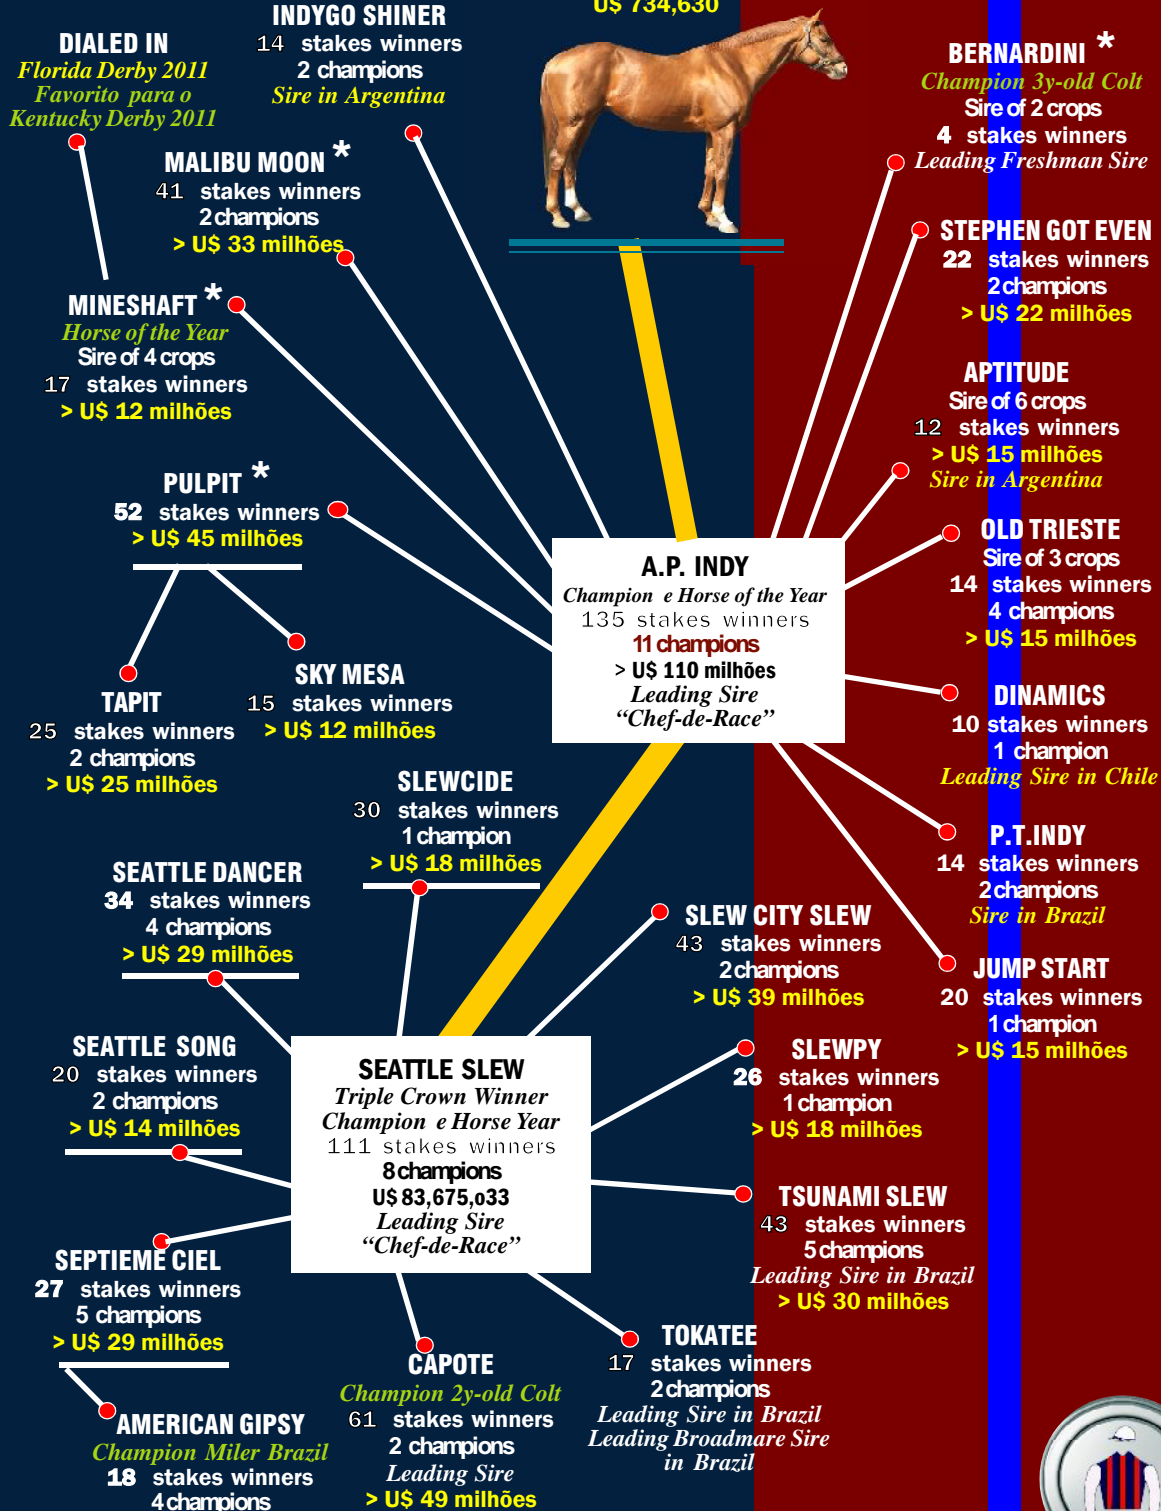

O duo dos Imperadores "A. P. Indy - Seattle Slew" é um dos principais veios sanguíneos da atualidade, resultando: 844 "stakes winners" e 60 "Champion horses" com ganhos de US$ 600 milhões no mundo.

ADRIANO *

US$ 734,630

* Reprodutores, filhos de A. P. INDY, com linha materna de MR. PROSPECTOR